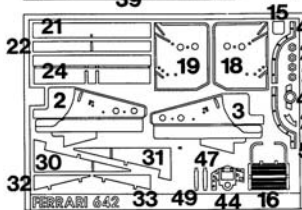

Argento / Silver :

TAMIYA X11 26-27-43

Nero Satinato / Semi Gloss Black : TAMIYA X181-2-3-4-5-10-13-16-18-19

29-30-31

20-21-22-23-24-

40-44-7

32-33-34-36-38-

9-12-25-35-39

Rosso / Red :

FERRARI 322 ROSSO CORSA 2CT 6-46-47-48-49-50

FIAT 101/A ROSSO CORSA

FORD 2251 / EM / P9 RADIANT RED

BMW 257 TOPROT

DECAL

50