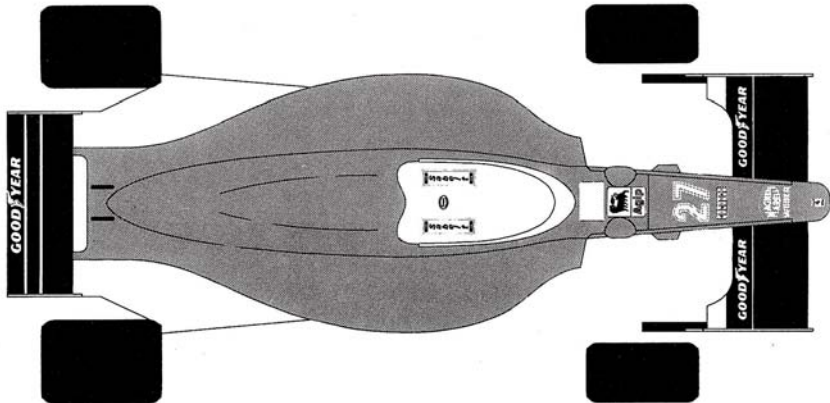

**TAMEO KITZ**

**TMK136 FERRARI 642 U.S.A. G.P. 1991**

27 - A. Prost

2nd

28 - J. Alesi

12th

PHOTOS TAMEO ARCHIVES

**TAMEO KITS**  
scale racing car models

Made in Italy. Modello per collezionisti in scala 1/43. Vietata la vendita ai minori di 14 anni. Nocivo per ingestione. Conservare fuori dalla portata dei bambini. Tameo Kits declina ogni responsabilità per un uso improprio del prodotto.